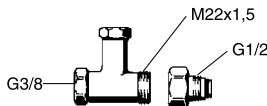

Returventil FMM

Returventil
Fk G15 rak med kon-nippel

Art nr 8758082   **Fab bet** 3325-1151