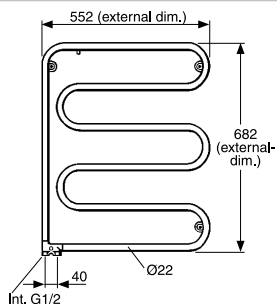

Art nr 8758121   **Dim** 28   **Fab bet** 3343-2860