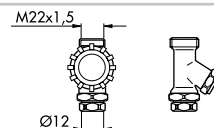

Kopplingsatts

Kopplingsatts rak för synlig rördragning

Art nr	Fab bet
8757158	619066