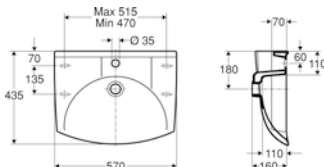

2505 Badrumsmöbler

Badmöbelpaket, IFÖ Cera

Möbelpaket

Ifö Sign möbelpaket är ”allt i ett”, tvättställ med skåp. I det egna badrummet, i ett gästbadrum eller kanske i fritidshuset. Hög kvalitet i en färdig kombination gör möbelpaketet till ett verkligt prisvärt alternativ.

Möblerna tillverkas i fuktssäker mdf och lackas för att behålla sin finish år efter år. Tack vare formen på Ifö Sign tvättställ erbjuder möbelpaketet generösa avställningsytor, trots sitt kompakta format.

Art nr 8971637   **Fab bet** 7322-0080