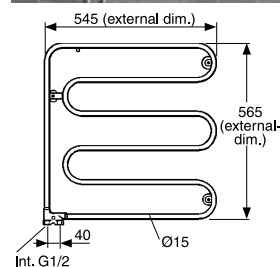

Handdukstorkar FMM

Med regler- och returventil, vändbar

Art nr	Dim	Fab bet
8758117	15	3347-1560
8758119	22	3347-2260