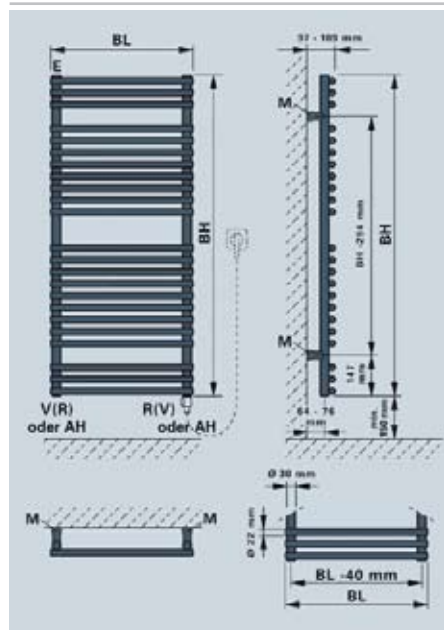

2501 Handdukstorkar

Handdukstorkar Curant

C= lagervara på Curant, ej på BG. B=är beställningsvara.

Curant Komfort handdukstork med klassisk anslutning 4xR15.

För anslutning mot vattenburet värmesystem i kombination med eller utan elpatron. Handdukstorken är ej lämplig för vvc-system. Vit färg RAL 9016. Max tryck 10bar, Max tillfällig drifttemperatur 110°C. Levereras komplett med luftventil, stoppventil samt beslag för upphängning.

Art nr	Dim	Anm
8758752	400 x 700	C
8758753	400 x 1100	C
8758754	400 x 1800	C
8758755	500 x 700	C
8758756	500 x 1100	C
8758757	500 x 1800	C
8758758	600x700	C
8758759	600x1100	C
8758760	600x1800	C
8758761	750x700	B
8758762	750x1100	B
8758763	750x1800	B
8758764	900x700	B
8758765	900x1100	B
8758766	900x1800	B