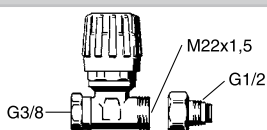

Reglerventil FMM

Reglerventil
Fk G15 rak med kon-nippel

Art nr 8758072   **Fab bet** 3323-1151