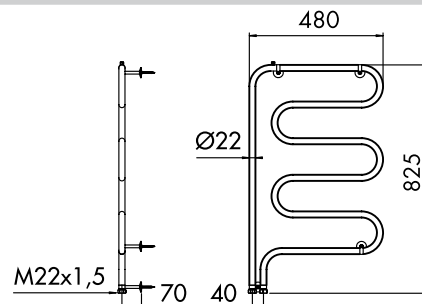

Handdukstorkar MA

Art nr	Dim	Benämning
8757154	22	610211

Kopplingsatts

Kopplingsatts rak för synlig rördragning

Art nr	Fab bet
8757158	619066